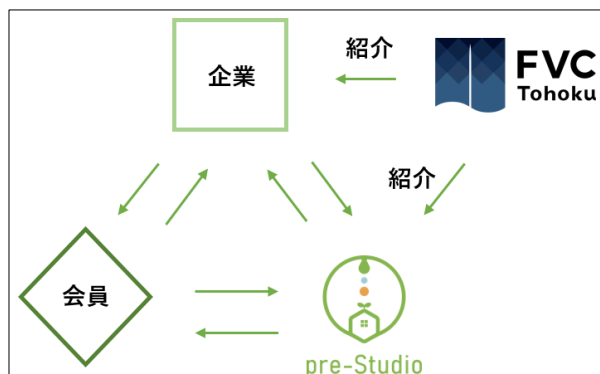

2022年4月18日

岩手の若手クリエイター向けシェアオフィス pre-Studio との連携に関するお知らせ

FVC Tohoku 株式会社は、株式会社カルティベ(代表取締役：赤木 徳顕)が運営するシェアオフィス「pre-Studio」と連携し、岩手県内での起業・企業支援をより推進していくことをお知らせ致します。

<連携先の概要>

pre-Studio (略称：プレスタ)

運営企業：株式会社カルティベ 代表取締役 赤木 徳顕
所在地：岩手県盛岡市盛岡駅前北通8-11
事業内容：10代～30代の若手クリエイター向けシェアオフィス
SNS：<https://www.instagram.com/pre_studio/>

▼Instagramはこちら

■連携の内容

FVC Tohoku とカルティベは共に、盛岡市の「令和3年度地域経済好循環推進事業(一般型)」の採択を受け、若者向けシェアオフィスの開設に向けて取り組んできました。その結果、2022年3月に「pre-Studio」(以下、プレスタ)がプレオープンを迎え、5月にはグランドオープンを迎えています。プレスタは「若者がおもしろいことをできる岩手に」を掲げ、県内の若手クリエイター支援に取り組んでいます。人脈が狭く、実績の少ないクリエイター(志望者含む)に対してシェアオフィスの利用を推進し、段階的なサポートを実施します。盛岡市産業支援センターの指定管理者であり、岩手県を中心に東北各地でファンドを運営する FVC Tohoku では、起業間もない関係先も多く、社内リソースの不足と認知度向上が課題となっています。そこで、両者が連携し、企業と若手クリエイターが win-win となる形を目指します。

▼連携イメージ